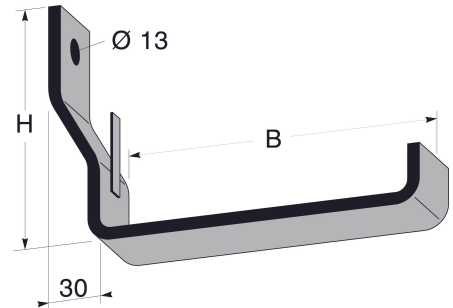

FDV

Utvendig veggkons.150mm Hvit MP-538V
El.nr. 1353835

Høyde (mm)	130
Bredde (mm)	185
Lengde (mm)	40
Vekt (g)	580
Nettvekt (g)	590
Beskrivelse	B = 150 mm, H = 125 mm, Makslast 50 kg

Anvendes som veggkonsoll til kabelrenner 150mm